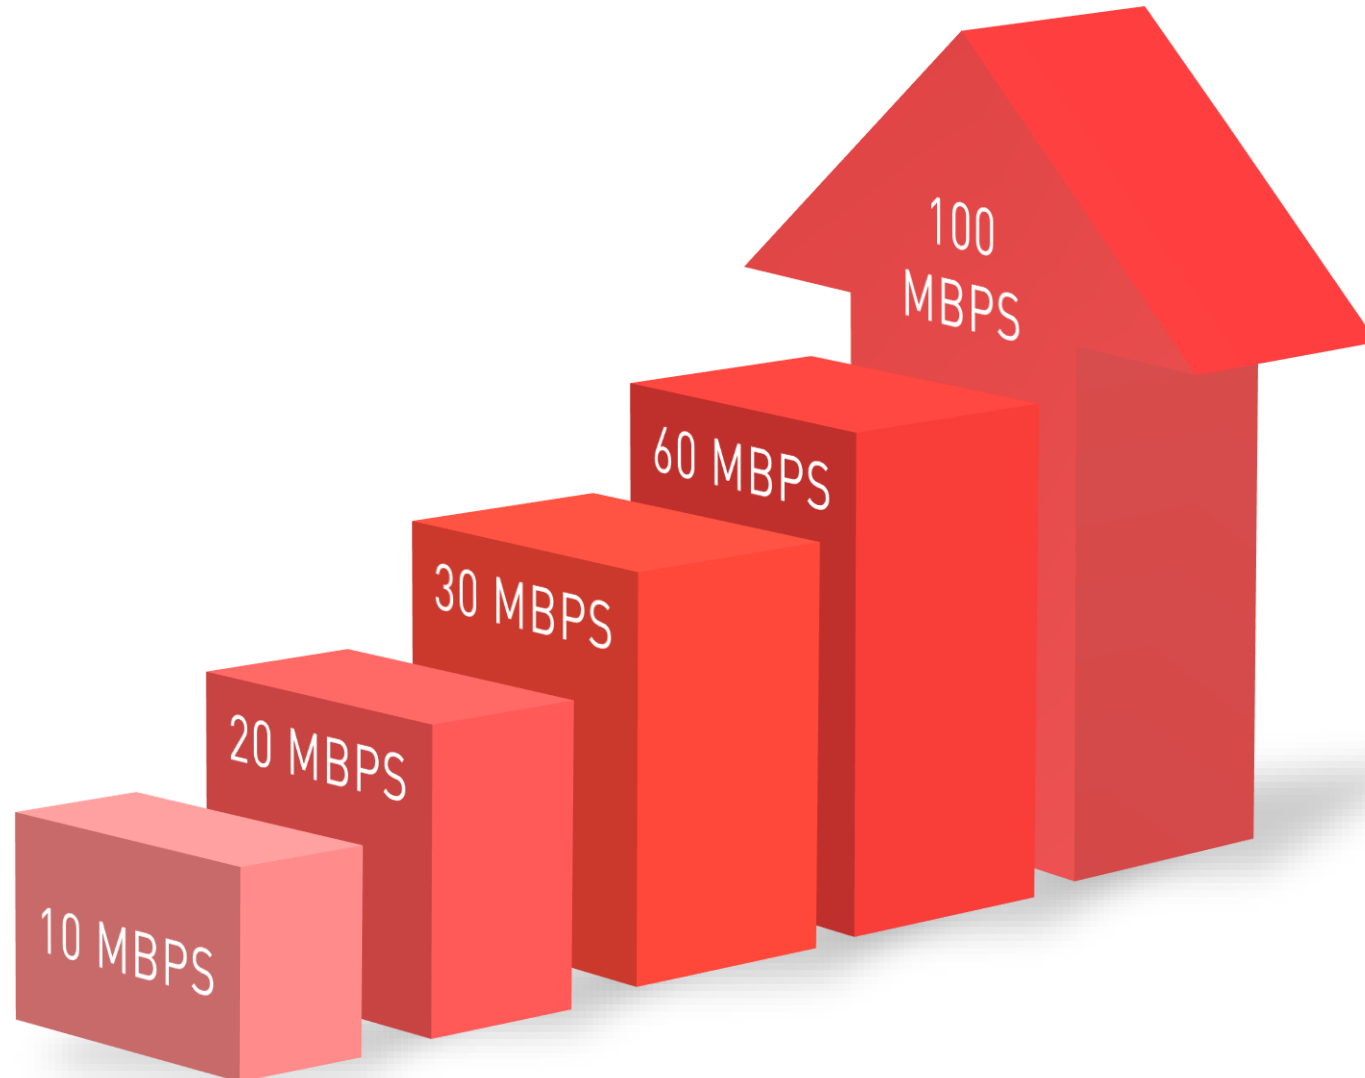

MÁXIMA VELOCIDAD

NUEVA VELOCIDAD
DE ENTRADA