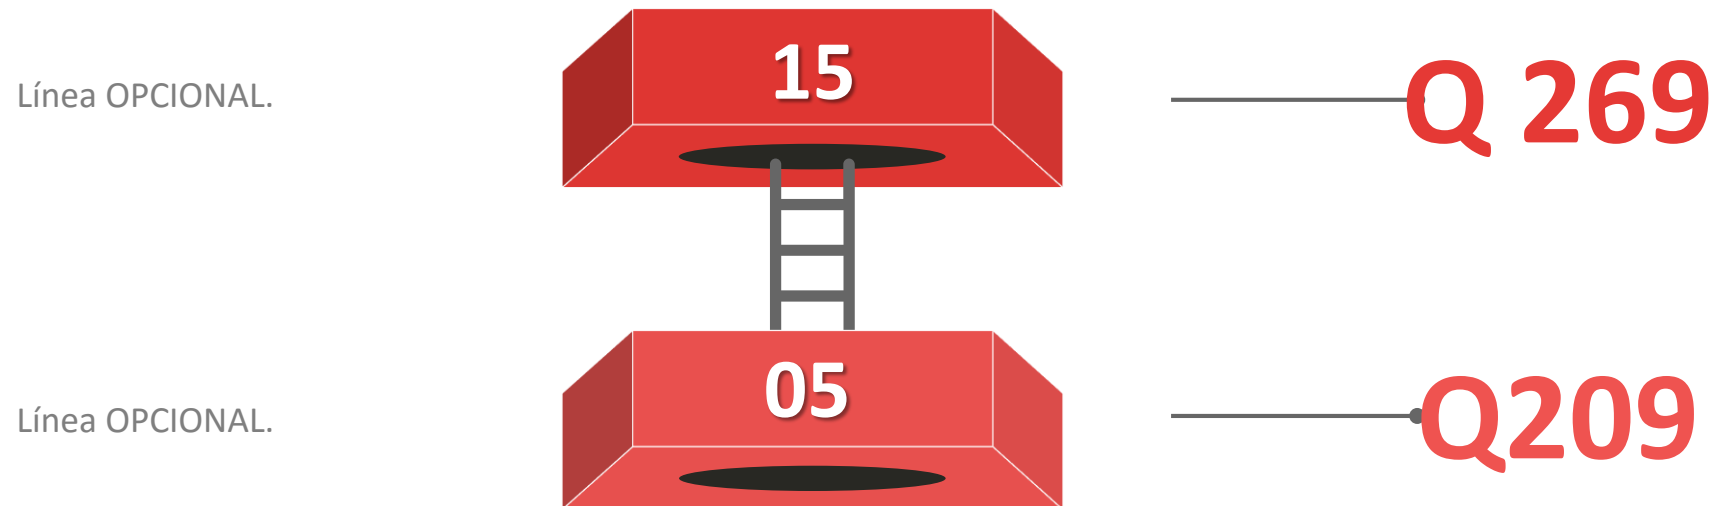

GigaRed
Claro-

Dale a

100

Megas

con Claro-
hogar

OFERTA COMERCIAL

ENERO 2020

MÁXIMA VELOCIDAD

NUEVA VELOCIDAD
DE ENTRADA

Velocidades de apoyo

COMPARATIVO

Claro

tigo

5 MEGAS

Q209

5 MEGAS