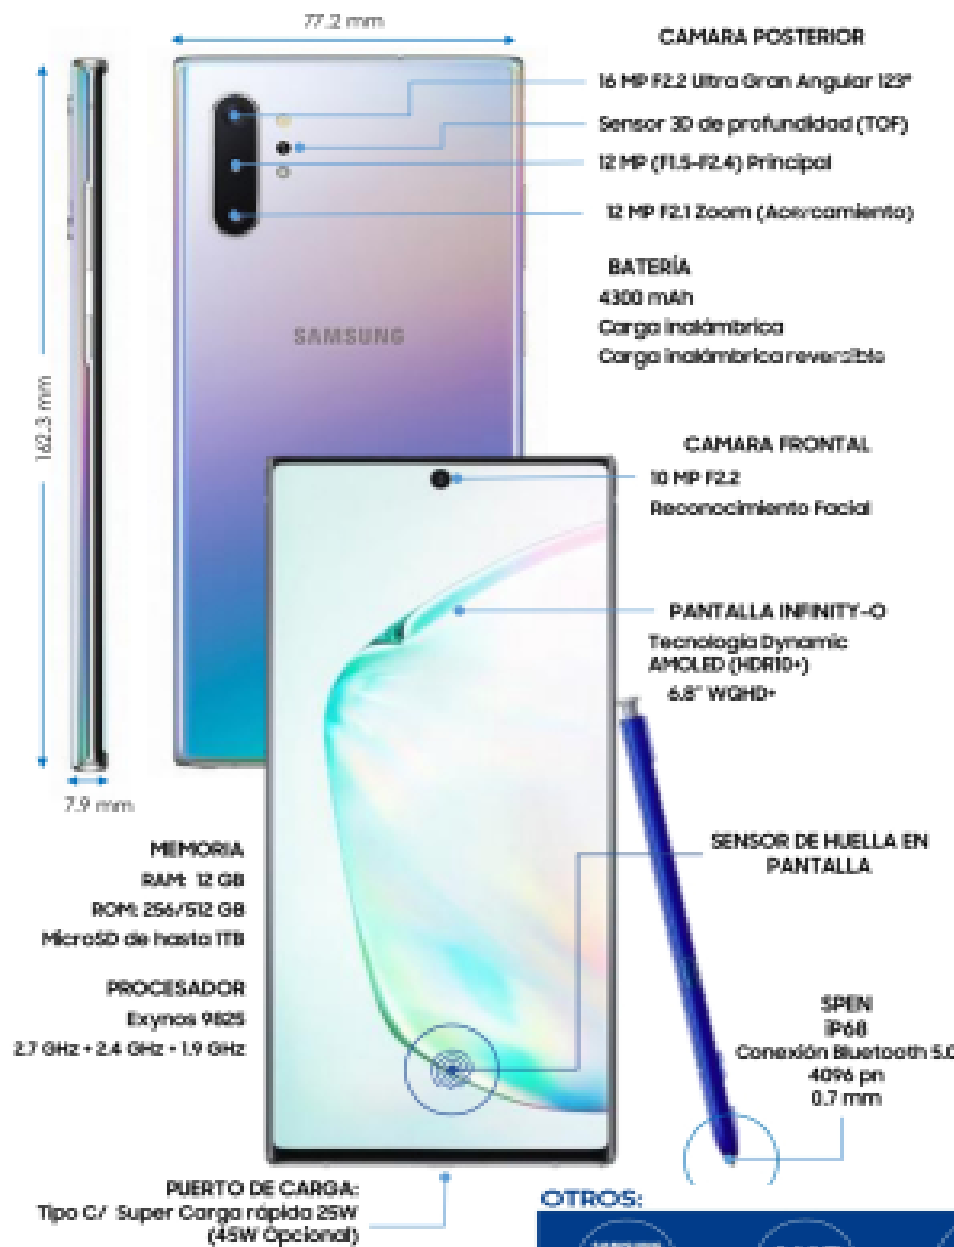

SAMSUNG Galaxy S10

Claro

OTROS:

Plataforma Samsung DEX

Doble parlante AKG

IP68 Resistencia al

Super estabilización

Carga inalámbrica

Sonido envolvente

SAMSUNG
Galaxy

SAMSUNG Galaxy S10+

SAMSUNG
Galaxy

OTROS:

SAMSUNG Galaxy Note10+

SAMSUNG
Galaxy

OTROS:

- Plataforma Samsung DeX
- Doble parlante AKG
- IP68 Resistencia al agua
- Super estabilización de vídeo
- Carga inalámbrica compartida
- Escaneo envolvente 3D