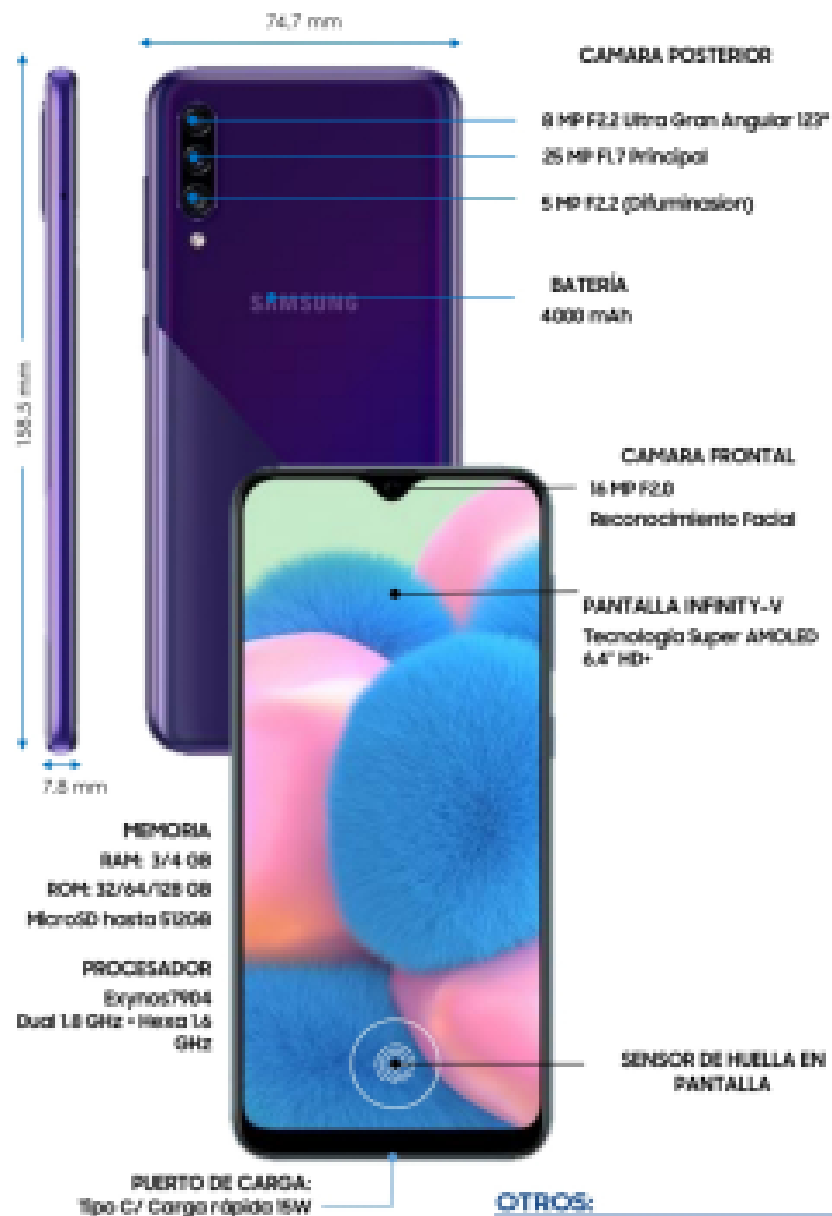

ROM: 32 GB / 64 GB

Fingerprint Scanner

4,000 mAh

15W Fast Charging

SAMSUNG Galaxy A30

SAMSUNG
Galaxy

OTROS:

Cámara
ultra ancha
123°

Enfoque
Dinámico

Optimizador de
escenas

One UI

Carga Rápida
15W

Batería para
todo el día

SAMSUNG Galaxy A30s

SAMSUNG
Galaxy

OTROS:

Cámara
ultra ancha
123°

Cámara de
iluminación

Optimizador de
escenas

AI Emoji GIF

Carga Rápida
15W

Batería para
todo el día

Galaxy A30

6.4" FHD+ sAMOLED
Infinity-U Display