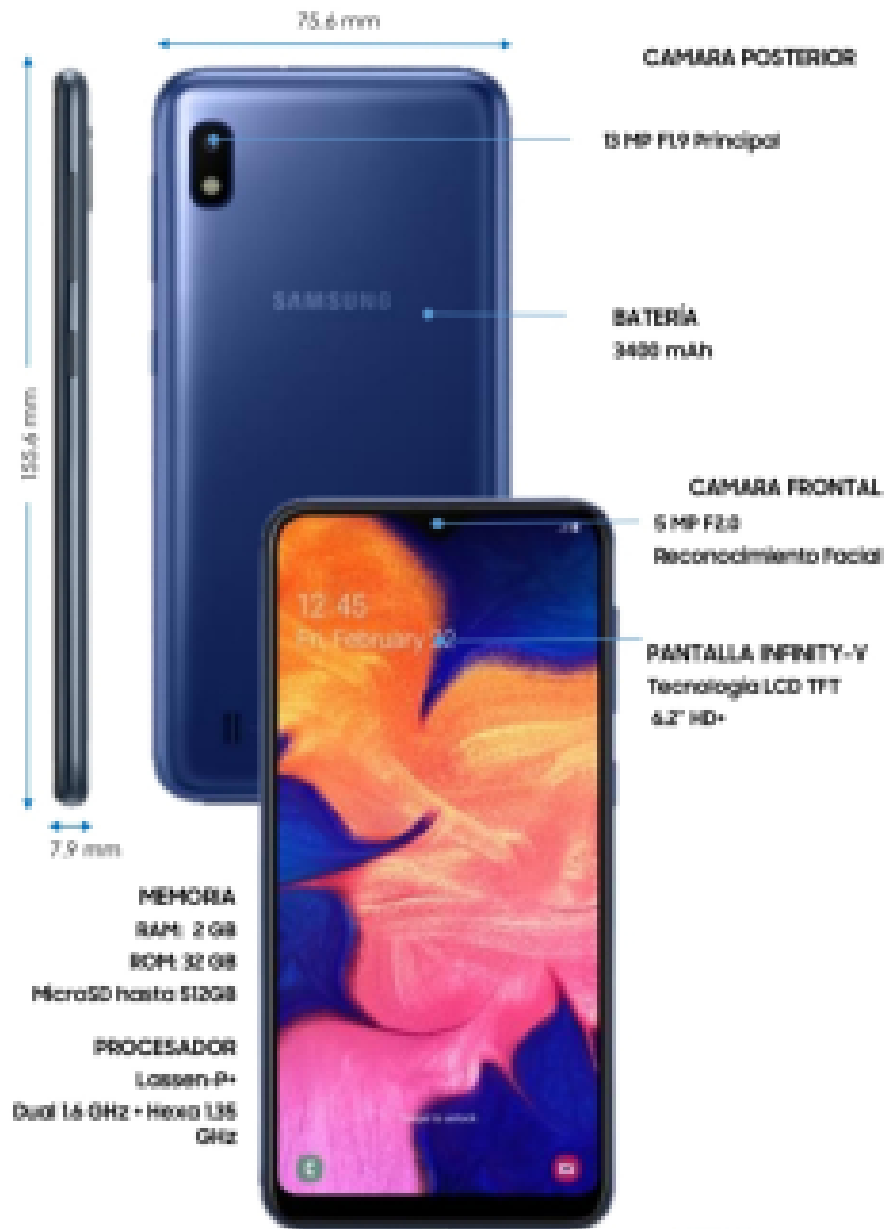

SAMSUNG
Galaxy

Telemarketing Portafolio
Enero 2020

Ready, Action!

SAMSUNG Galaxy A10

MEMORIA
RAM: 2 GB
ROM: 32 GB
MicroSD hasta 512GB

PROCESADOR
Exynos 9808
Dual 1.6 GHz + Hexa 1.35 GHz

PUERTO DE CARGA:
Tipo USB

OTROS:

Diseño Elegante

Agarre Ergonómico

Cámara Brillante

Reconocimiento Facial

Gran Batería

Escaneo ambiente 3D

SAMSUNG
Galaxy

Sonido envolvente 3D

Galaxy A10

6.2" HD+ TFT
Infinity-V Display

Octa Core 1.6 GHz
(Dual 1.6 GHz + Hexa 1.35 GHz)

Rear: 13 MP
Front: 5 MP

RAM: 2 GB
ROM: 32 GB

Not Available

3,400 mAh