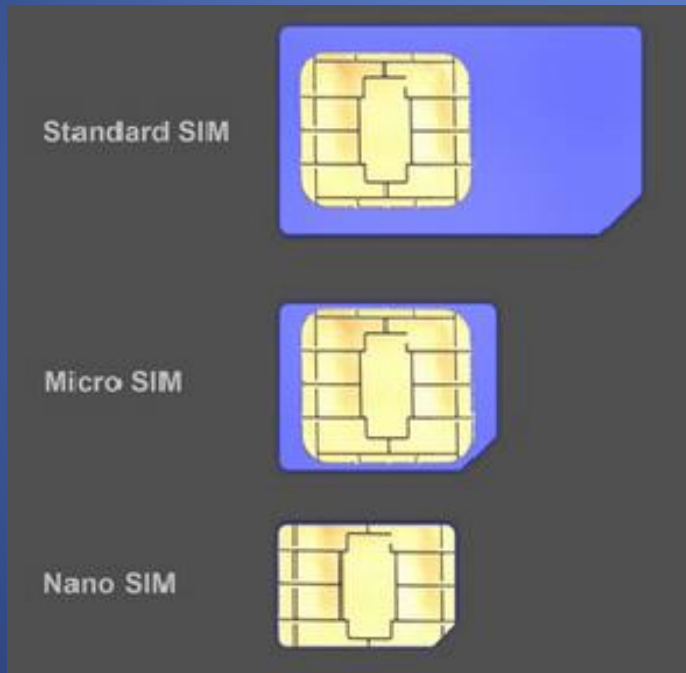

SAMSUNG
Galaxy

SAMSUNG GALAXY

Portafolio ACTUAL.

Telemarketing

Tipos de Sim

Galaxy A10

- **Pantalla:** Pantalla Infinity-V 6,2 pulgadas, resolución HD+
- **Procesador:** Procesador Exynos 7884, octa core a 1,6 GHz
- **Memoria RAM:** 2 GB
- **Memoria interna:** 32 GB, ampliables hasta 512 GB mediante tarjeta microSD.
- **Cámara Principal:** 13 Mpx con f/1.9
- **Cámara Frontal:** 5 Mpx con f/2.0
- **Batería:** 3400 mAh
- **DESBLOQUE FACIAL.**
- **Sistema Operativo:** Android 9 Pie con One UI

GALAXY J2 CORE

2018

- **PANTALLA:** TFT 5"
- **MEMORIA:** 8GB expandible hasta 256GB
- **RAM:** 1GB
- **CAMARA PRINCIPAL:** 8MP f2.2 Flash LED
- **CAMARA FRONTAL:** 5MP F2.2 (no flash)
- **BATERIA:** 2500 mAh (removable)
- **SIM:** Micro
- **USB TIPO:** B